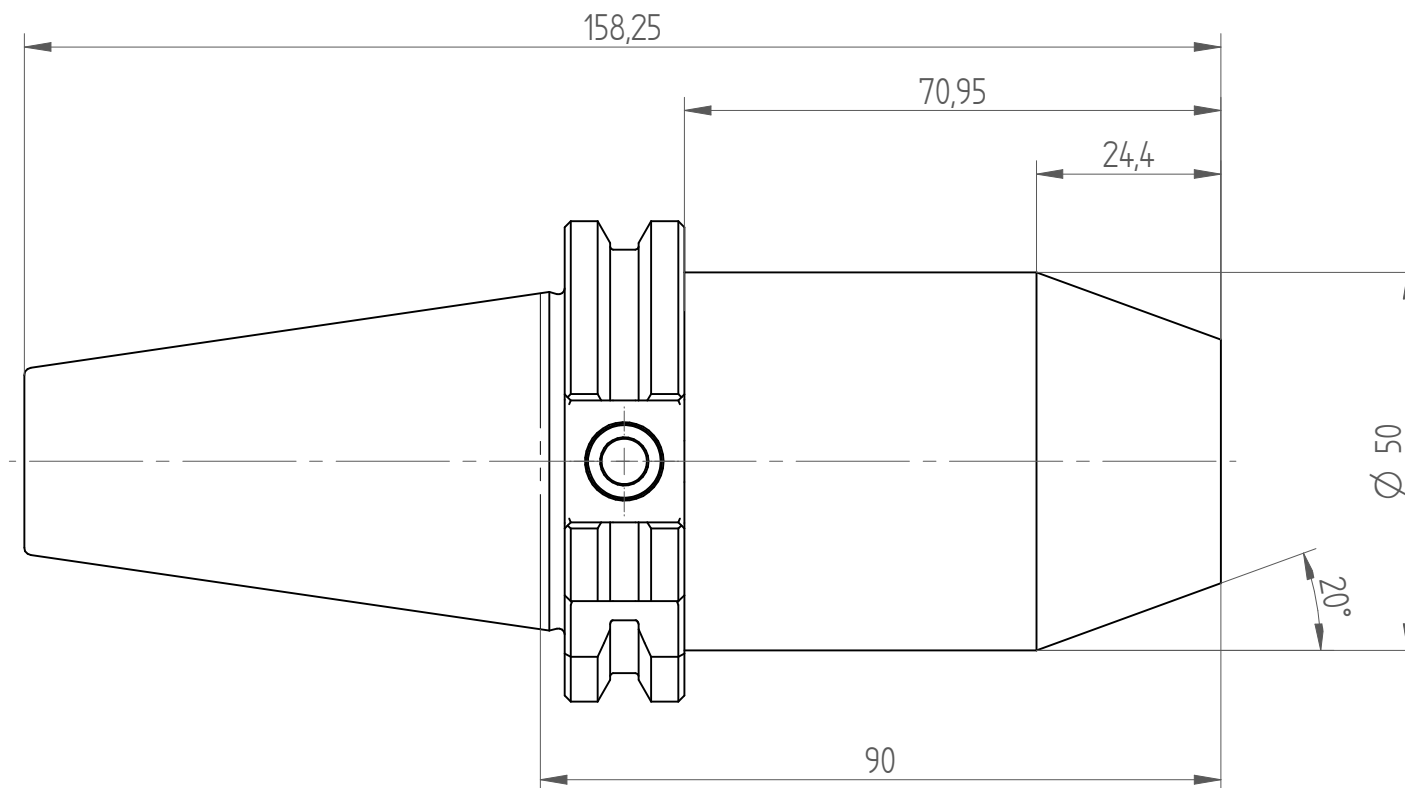

Swiss
Precision
Tools

REGO-FIX®

REGO-FIX AG
Obermattweg 60
4456 Tenniken / Switzerland

Phone +41 61 976 14 66
Fax +41 61 976 14 14
www.rego-fix.com

This is a non-controlled copy. All information given herein is subject to change without notice

The information given herein has been carefully checked and is believed to be correct. REGO-FIX, however, assumes no responsibility or liability for any errors, inaccuracies or omissions that may appear in this drawing

This document is subject to copyright laws. No part of this document may be reproduced or transmitted in any form or any means, electronic or mechanic, for any purpose, without the express written permission of REGO-FIX

Type : TC40_KBF1-13
Part No. : 224050103
Date : 24.02.2015
Scale : 1:1